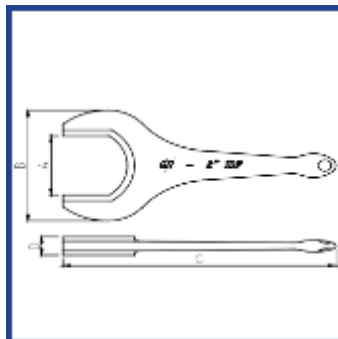

## RJT NUT SPANNER - ALUMINIUM

PART NO.	SIZE	A (MM)	B (MM)	C (MM)	D (MM)
RJTSP	1"	52.00	100.00	250.00	25.00
RJTSP	1 1/2"	66.00	125.00	290.00	25.00
RJTSP	2"	80.00	150.00	305.00	25.00
RJTSP	2 1/2"	93.00	165.00	340.00	25.00
RJTSP	3"	106.00	180.00	370.00	25.00
RJTSP	4"	131.00	210.00	450.00	25.00

## IDF NUT SPANNER - ALUMINIUM

PART NO.	SIZE	A (MM)	B (MM)	C (MM)	D (MM)
IDFSP	1"	47.00	100.00	250.00	30.00
IDFSP	1 1/2"	62.00	125.00	290.00	30.00
IDFSP	2"	78.00	150.00	305.00	30.00
IDFSP	2 1/2"	93.00	165.00	340.00	30.00
IDFSP	3"	108.00	180.00	370.00	30.00
IDFSP	4"	134.00	210.00	450.00	30.00

## 3A NUT SPANNER - ALUMINIUM

PART NO.	SIZE	A (MM)	B (MM)	C (MM)	D (MM)
3ASP	1"	47.00	100.00	250.00	30.00
3ASP	1 1/2"	62.00	125.00	290.00	30.00
3ASP	2"	78.00	150.00	305.00	30.00
3ASP	2 1/2"	93.00	165.00	340.00	30.00
3ASP	3"	108.00	180.00	370.00	30.00
3ASP	4"	140.00	210.00	450.00	30.00

## SMS / DIN SPANNER - STEEL NICKEL PLATED

PART NO.	SIZE	A (MM)
SDINSP	DN10 - DN20	175.00
SDINSP	DN25 - DN40	250.00
SDINSP	DN50 - DN100	290.00