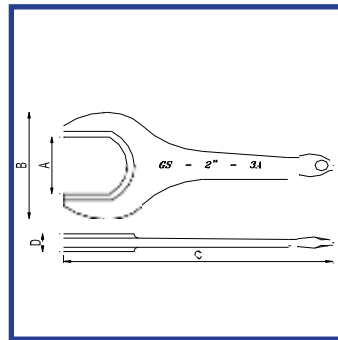

## RJT NUT SPANNER - ALUMINIUM

PART NO.	SIZE	A (MM)	B (MM)	C (MM)	D (MM)
RJTSP	1"	52.00	100.00	250.00	25.00
RJTSP	1 1/2"	66.00	125.00	290.00	25.00
RJTSP	2"	80.00	150.00	305.00	25.00
RJTSP	2 1/2"	93.00	165.00	340.00	25.00
RJTSP	3"	106.00	180.00	370.00	25.00
RJTSP	4"	131.00	210.00	450.00	25.00

## IDF NUT SPANNER - ALUMINIUM

PART NO.	SIZE	A (MM)	B (MM)	C (MM)	D (MM)
IDFSP	1"	47.00	100.00	250.00	30.00
IDFSP	1 1/2"	62.00	125.00	290.00	30.00
IDFSP	2"	78.00	150.00	305.00	30.00
IDFSP	2 1/2"	93.00	165.00	340.00	30.00
IDFSP	3"	108.00	180.00	370.00	30.00
IDFSP	4"	134.00	210.00	450.00	30.00

## 3A NUT SPANNER - ALUMINIUM

PART NO.	SIZE	A (MM)	B (MM)	C (MM)	D (MM)
3ASP	1"	47.00	100.00	250.00	30.00
3ASP	1 1/2"	62.00	125.00	290.00	30.00
3ASP	2"	78.00	150.00	305.00	30.00
3ASP	2 1/2"	93.00	165.00	340.00	30.00
3ASP	3"	108.00	180.00	370.00	30.00
3ASP	4"	140.00	210.00	450.00	30.00

## SMS / DIN SPANNER - STEEL NICKEL PLATED

PART NO.	SIZE	A (MM)
SDINSP	DN10 - DN20	175.00
SDINSP	DN25 - DN40	250.00
SDINSP	DN50 - DN100	290.00