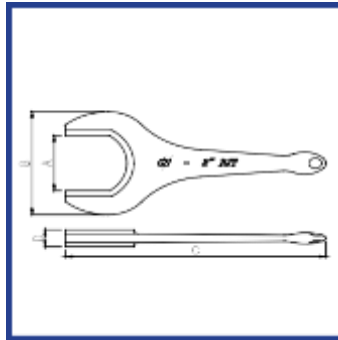

## RJT NUT SPANNER - ALUMINIUM

PART NO.	SIZE	A (MM)	B (MM)	C (MM)	D (MM)
RJTSP	1"	52.00	100.00	250.00	25.00
RJTSP	1 1/2"	66.00	125.00	290.00	25.00
RJTSP	2"	80.00	150.00	305.00	25.00
RJTSP	2 1/2"	93.00	165.00	340.00	25.00
RJTSP	3"	106.00	180.00	370.00	25.00
RJTSP	4"	131.00	210.00	450.00	25.00

## IDF NUT SPANNER - ALUMINIUM

PART NO.	SIZE	A (MM)	B (MM)	C (MM)	D (MM)
IDFSP	1"	47.00	100.00	250.00	30.00
IDFSP	1 1/2"	62.00	125.00	290.00	30.00
IDFSP	2"	78.00	150.00	305.00	30.00
IDFSP	2 1/2"	93.00	165.00	340.00	30.00
IDFSP	3"	108.00	180.00	370.00	30.00
IDFSP	4"	134.00	210.00	450.00	30.00

## 3A NUT SPANNER - ALUMINIUM

PART NO.	SIZE	A (MM)	B (MM)	C (MM)	D (MM)
3ASP	1"	47.00	100.00	250.00	30.00
3ASP	1 1/2"	62.00	125.00	290.00	30.00
3ASP	2"	78.00	150.00	305.00	30.00
3ASP	2 1/2"	93.00	165.00	340.00	30.00
3ASP	3"	108.00	180.00	370.00	30.00
3ASP	4"	140.00	210.00	450.00	30.00

## SMS / DIN SPANNER - STEEL NICKEL PLATED

PART NO.	SIZE	A (MM)
SDINSP	DN10 - DN20	175.00
SDINSP	DN25 - DN40	250.00
SDINSP	DN50 - DN100	290.00