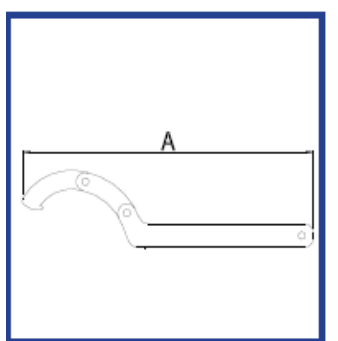

## RJT NUT SPANNER - ALUMINIUM

PART NO.	SIZE	A (MM)	B (MM)	C (MM)	D (MM)
RJTSP	1"	52.00	100.00	250.00	25.00
RJTSP	1 1/2"	66.00	125.00	290.00	25.00
RJTSP	2"	80.00	150.00	305.00	25.00
RJTSP	2 1/2"	93.00	165.00	340.00	25.00
RJTSP	3"	106.00	180.00	370.00	25.00
RJTSP	4"	131.00	210.00	450.00	25.00

## IDF NUT SPANNER - ALUMINIUM

PART NO.	SIZE	A (MM)	B (MM)	C (MM)	D (MM)
IDFSP	1"	47.00	100.00	250.00	30.00
IDFSP	1 1/2"	62.00	125.00	290.00	30.00
IDFSP	2"	78.00	150.00	305.00	30.00
IDFSP	2 1/2"	93.00	165.00	340.00	30.00
IDFSP	3"	108.00	180.00	370.00	30.00
IDFSP	4"	134.00	210.00	450.00	30.00

## 3A NUT SPANNER - ALUMINIUM

PART NO.	SIZE	A (MM)	B (MM)	C (MM)	D (MM)
3ASP	1"	47.00	100.00	250.00	30.00
3ASP	1 1/2"	62.00	125.00	290.00	30.00
3ASP	2"	78.00	150.00	305.00	30.00
3ASP	2 1/2"	93.00	165.00	340.00	30.00
3ASP	3"	108.00	180.00	370.00	30.00
3ASP	4"	140.00	210.00	450.00	30.00

## SMS / DIN SPANNER - STEEL NICKEL PLATED

PART NO.	SIZE	A (MM)
SDINSP	DN10 - DN20	175.00
SDINSP	DN25 - DN40	250.00
SDINSP	DN50 - DN100	290.00